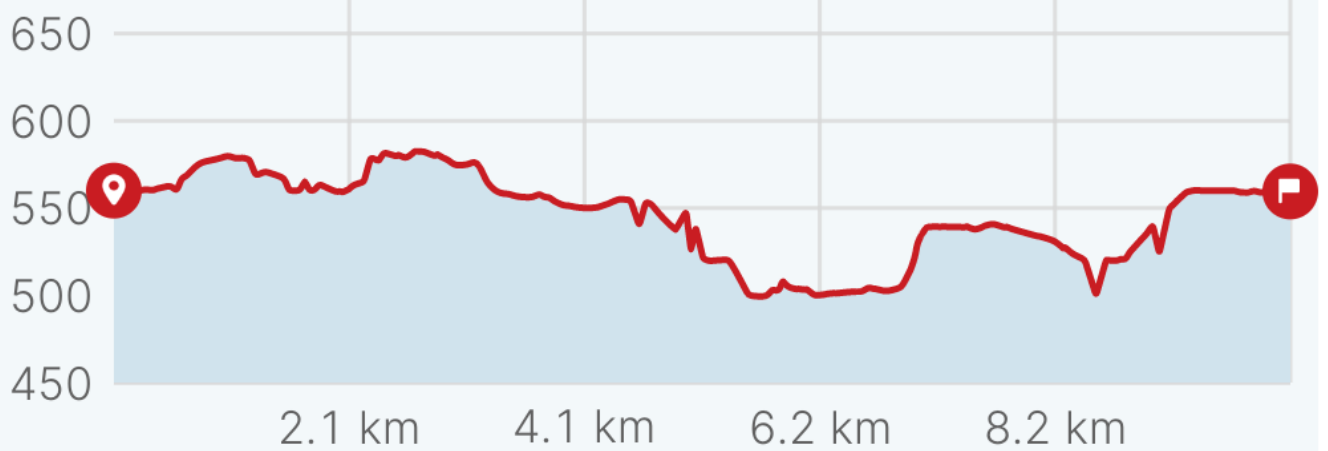

SCHWEIZERISCHER ZWEITAGEMARSCH 2024

10 km Strecke vom Samstag, 1. Juni 2024

10.3 km ↗ 163 m ↘ 163 m 2 h 31 min

m ü. M.

10 km Strecke vom Sonntag, 2. Juni 2024

12.3 km ↗ 245 m ↘ 246 m 3 h 5 min

m ü. M.