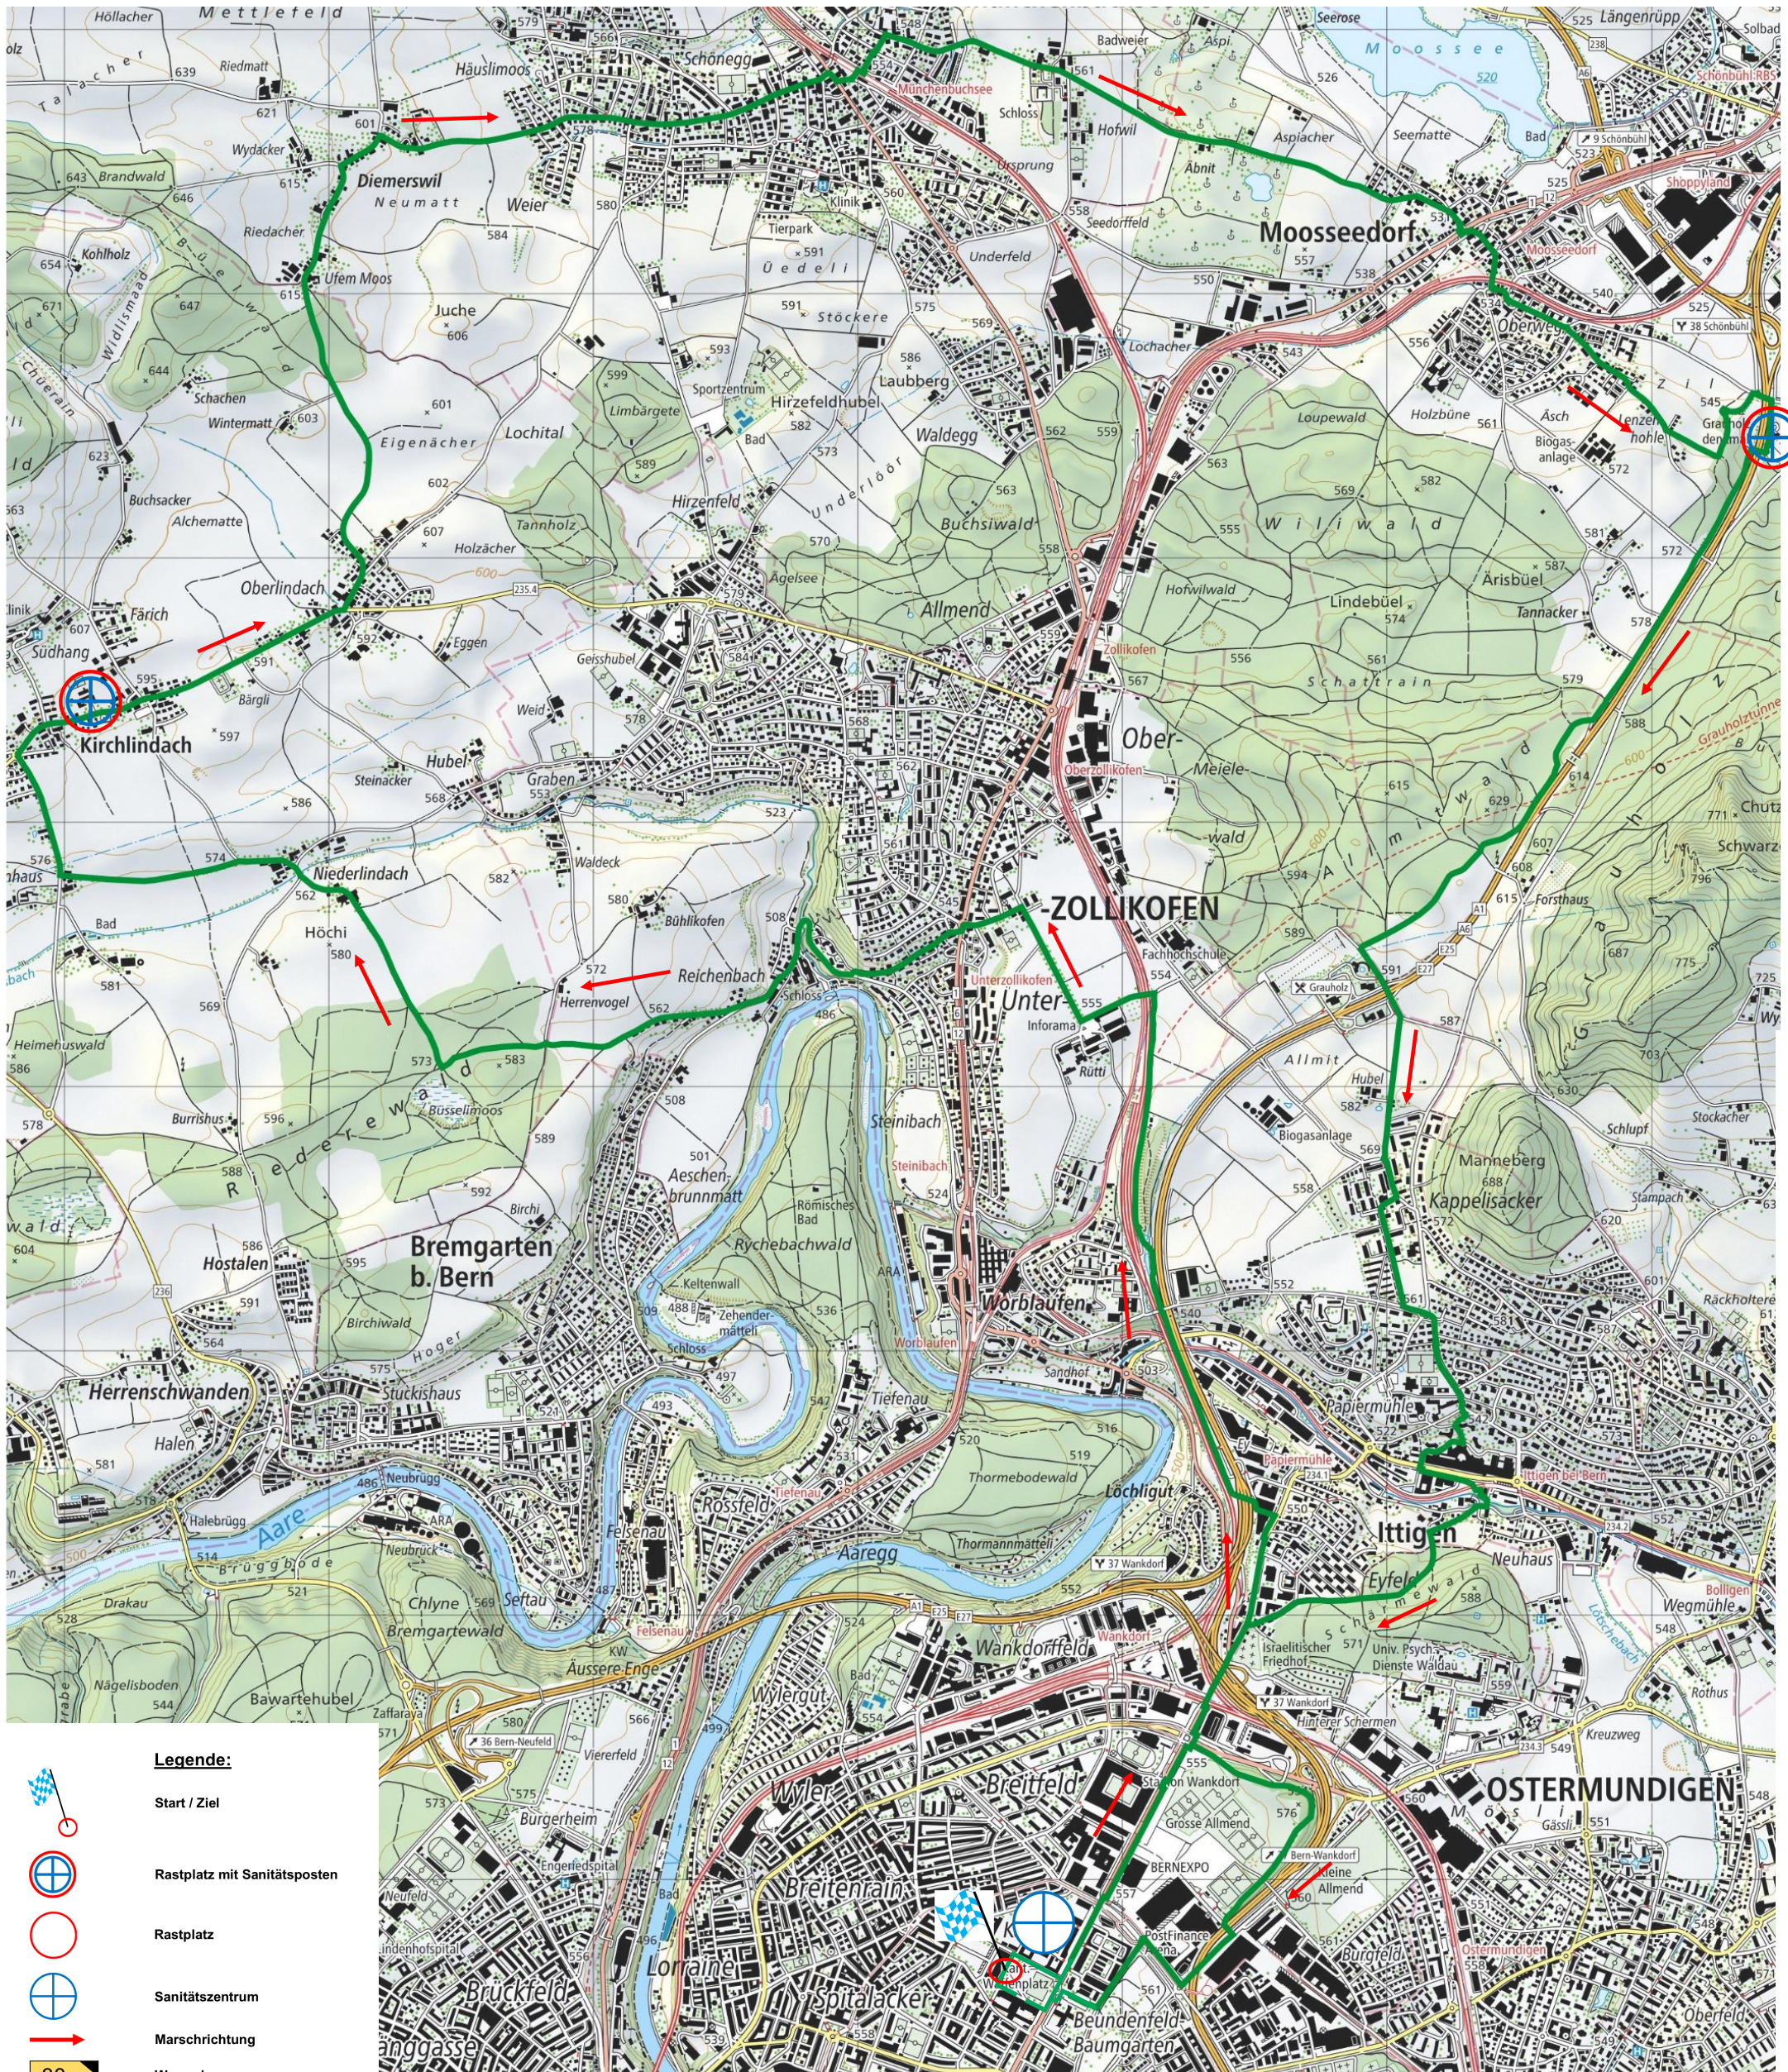

Schweizerischer Zweitagemarsch

30 km Strecke vom Samstag, 1. Juni 2024

Schweizerischer Zweitagemarsch

30 km Strecke vom Sonntag, 2. Juni 2024

Legende:

-  Start / Ziel
-  Rastplatz mit Sanitätsposten
-  Rastplatz
-  Sanitätszentrum
-  Marschrichtung
-  Wegweisung

Massstab 1:25'000 | 500m | Geodaten © swisstopo

Kleine Anpassungen der Strecke bleiben ausdrücklich vorbehalten

Stand 02.05.2024