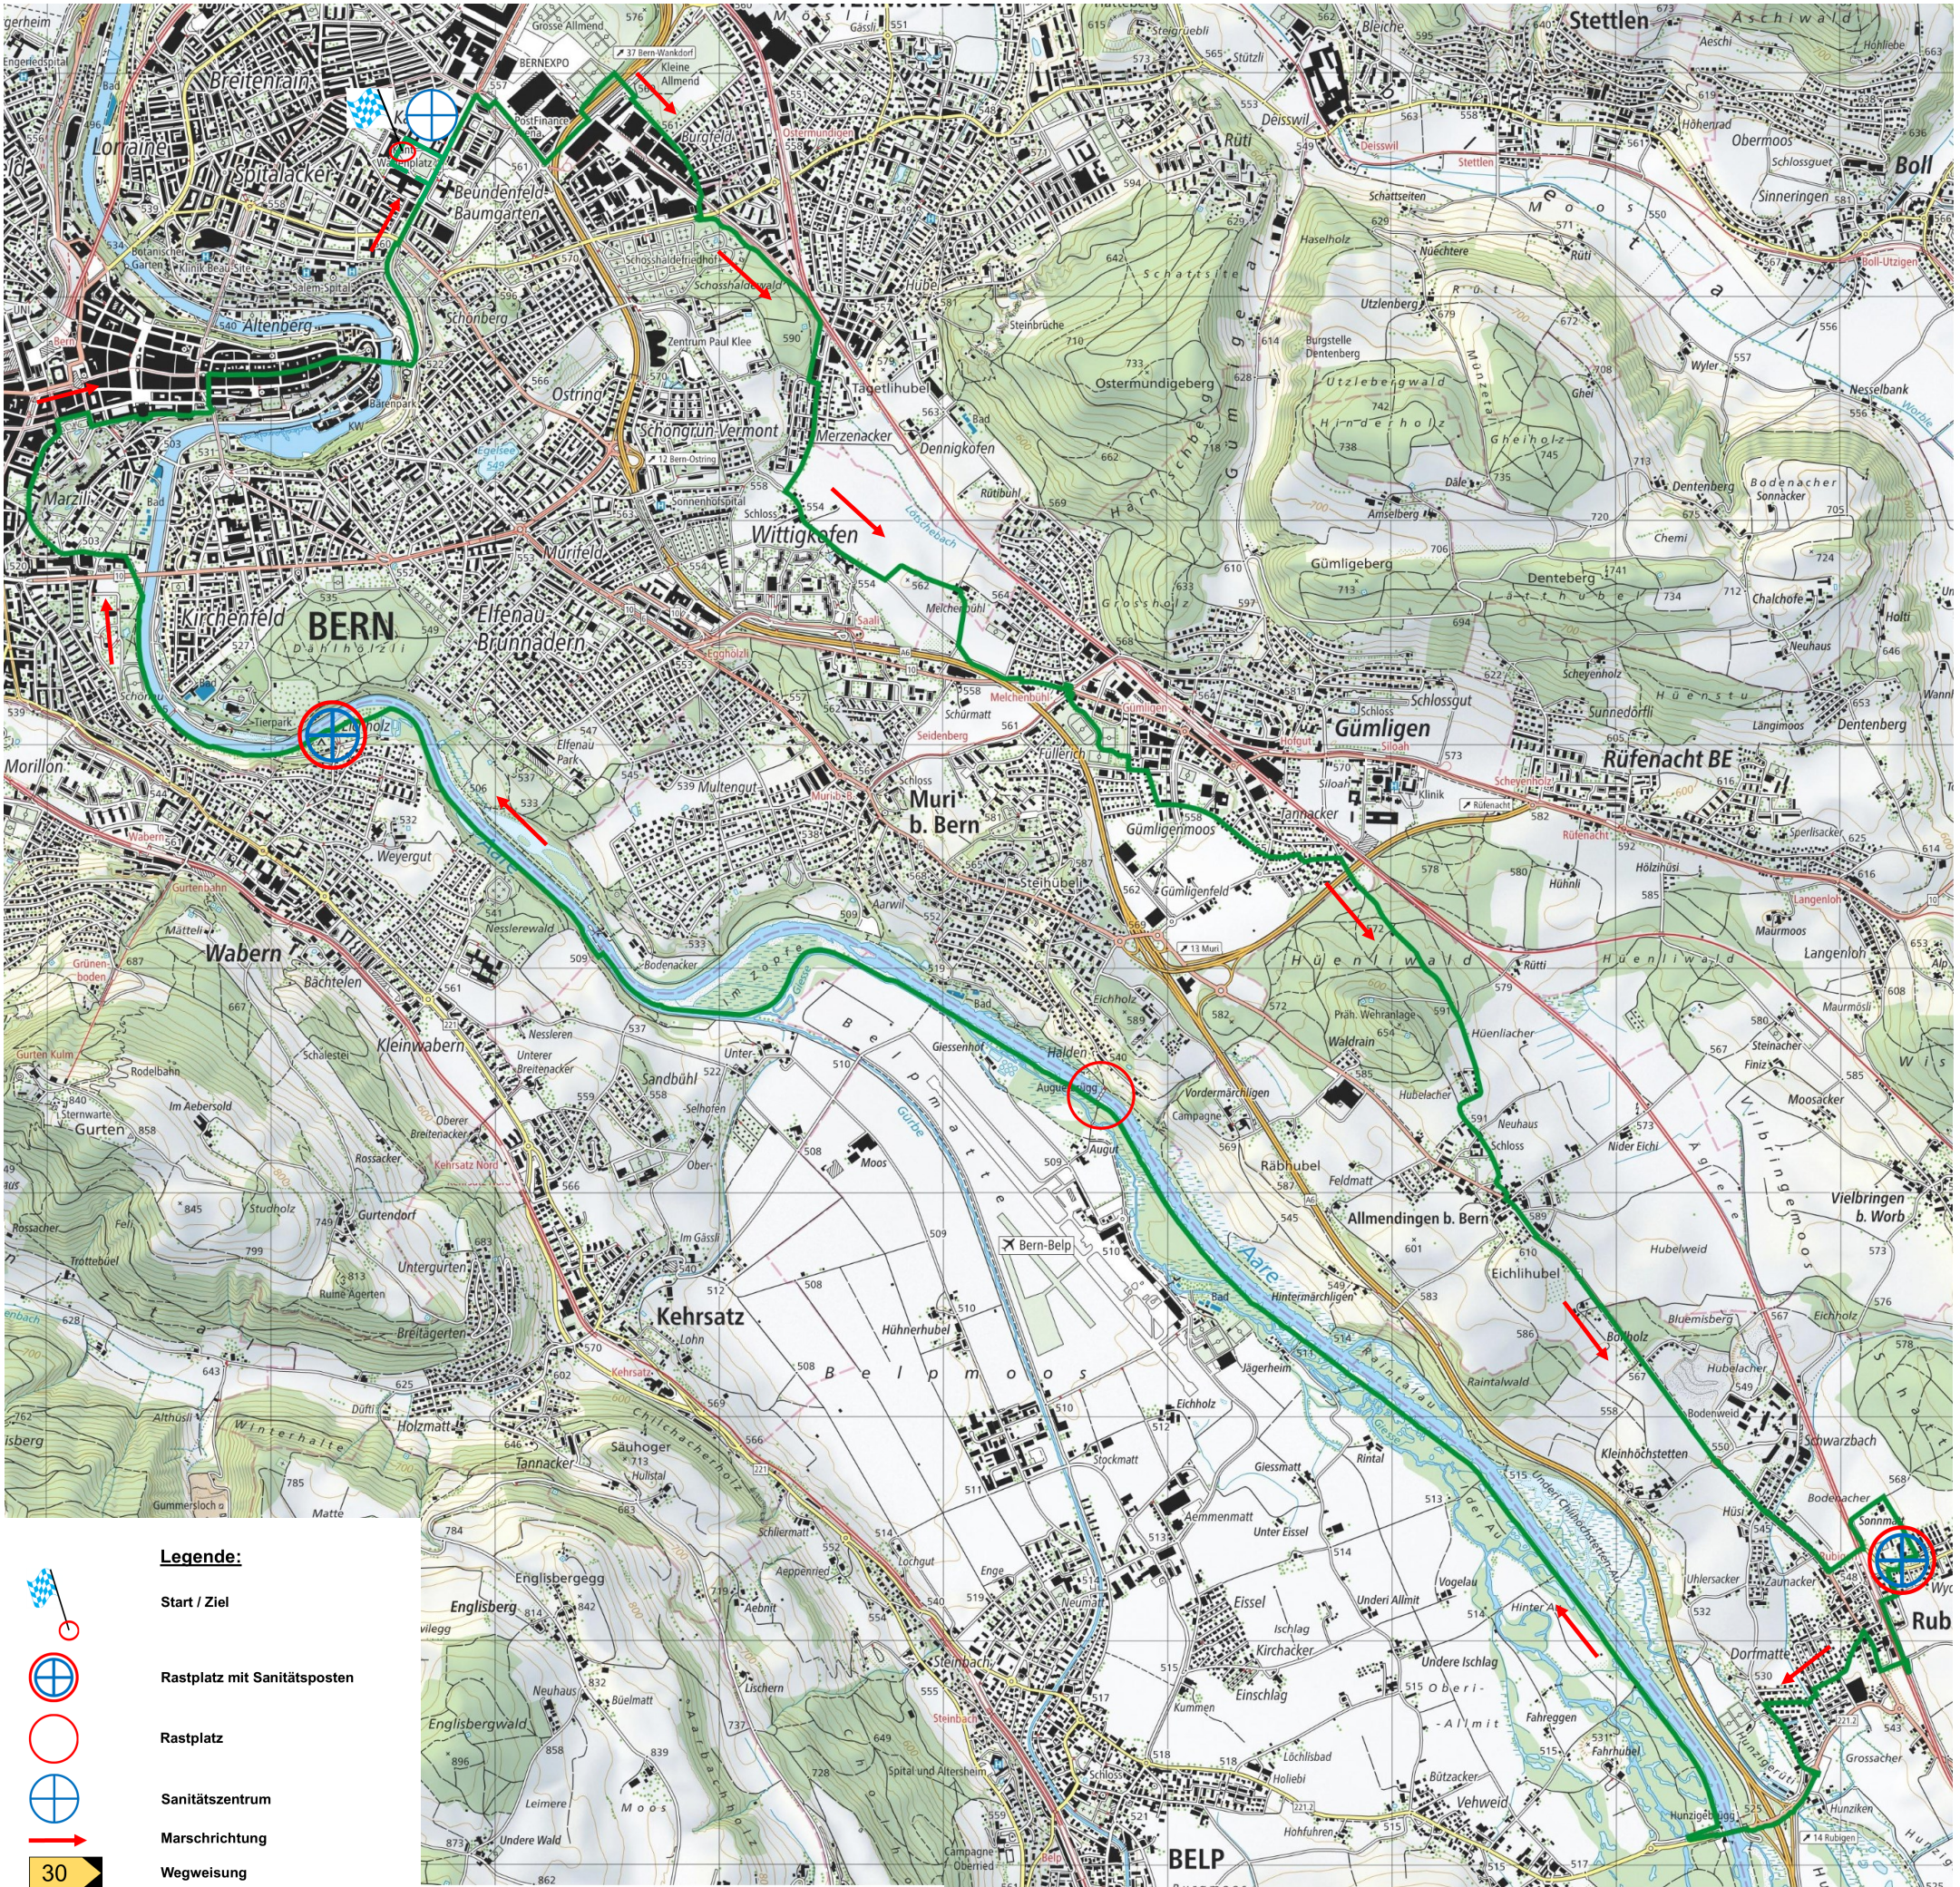

Schweizerischer Zweitagemarsch

30 km Strecke vom Samstag, 1. Juni 2024

Schweizerischer Zweitagemarsch

30 km Strecke vom Sonntag, 2. Juni 2024

Legende:

-  Start / Ziel
-  Rastplatz mit Sanitätsposten
-  Rastplatz
-  Sanitätszentrum
-  Marschrichtung
-  Wegweisung

Massstab 1:25'000 | 500m | Geodaten © swisstopo

Kleine Anpassungen der Strecke bleiben ausdrücklich vorbehalten

Stand 02.05.2024