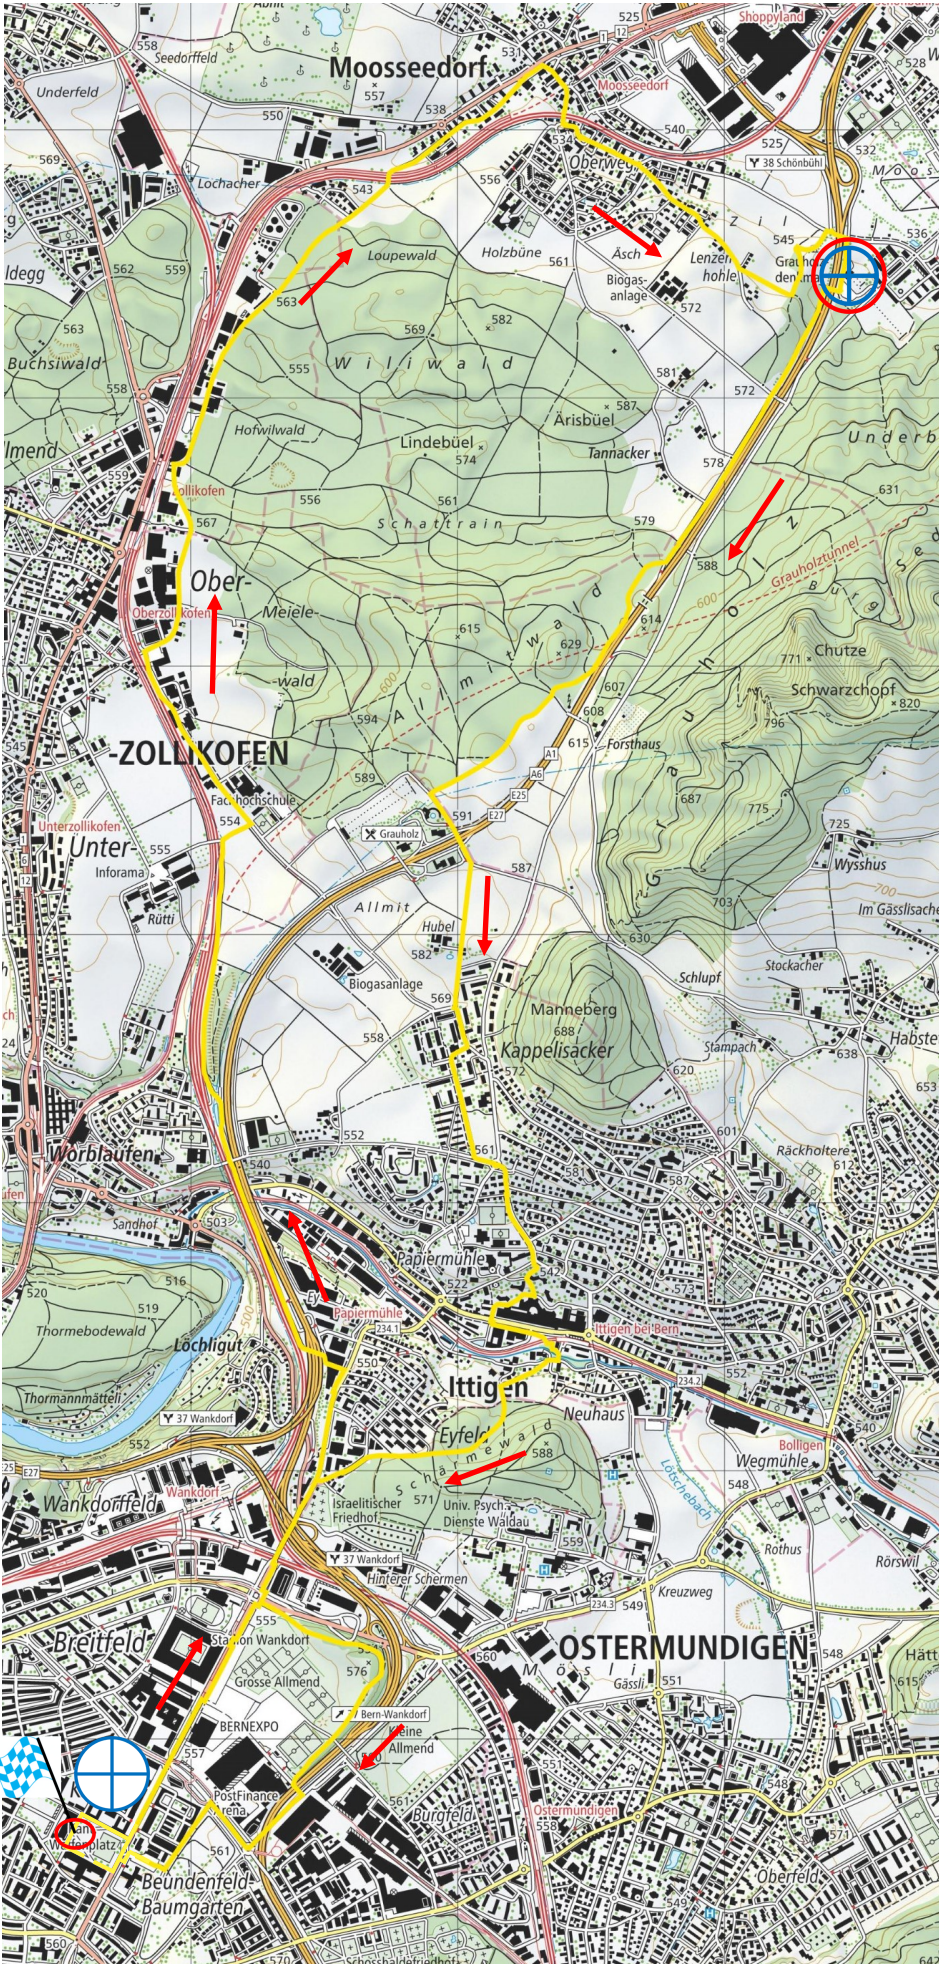

Schweizerischer Zweitagemarsch

20 km Strecke vom Samstag, 1. Juni 2024

Legende:

-  Start / Ziel
-  Rastplatz mit Sanitätsposten
-  Rastplatz
-  Sanitätszentrum
-  Marschrichtung
- Wegweisung

Masstab 1:25'000

500m

Geodaten © swisstopo

Schweizerischer Zweitagemarsch

20 km Strecke vom Sonntag, 2. Juni 2024

- Legende:**
-  Start / Ziel
 -  Rastplatz mit Sanitätsposten
 -  Rastplatz
 -  Sanitätszentrum
 -  Marschrichtung
 -  Wegweisung

Kleine Anpassungen der Strecke bleiben ausdrücklich vorbehalten

Stand 02.05.2024