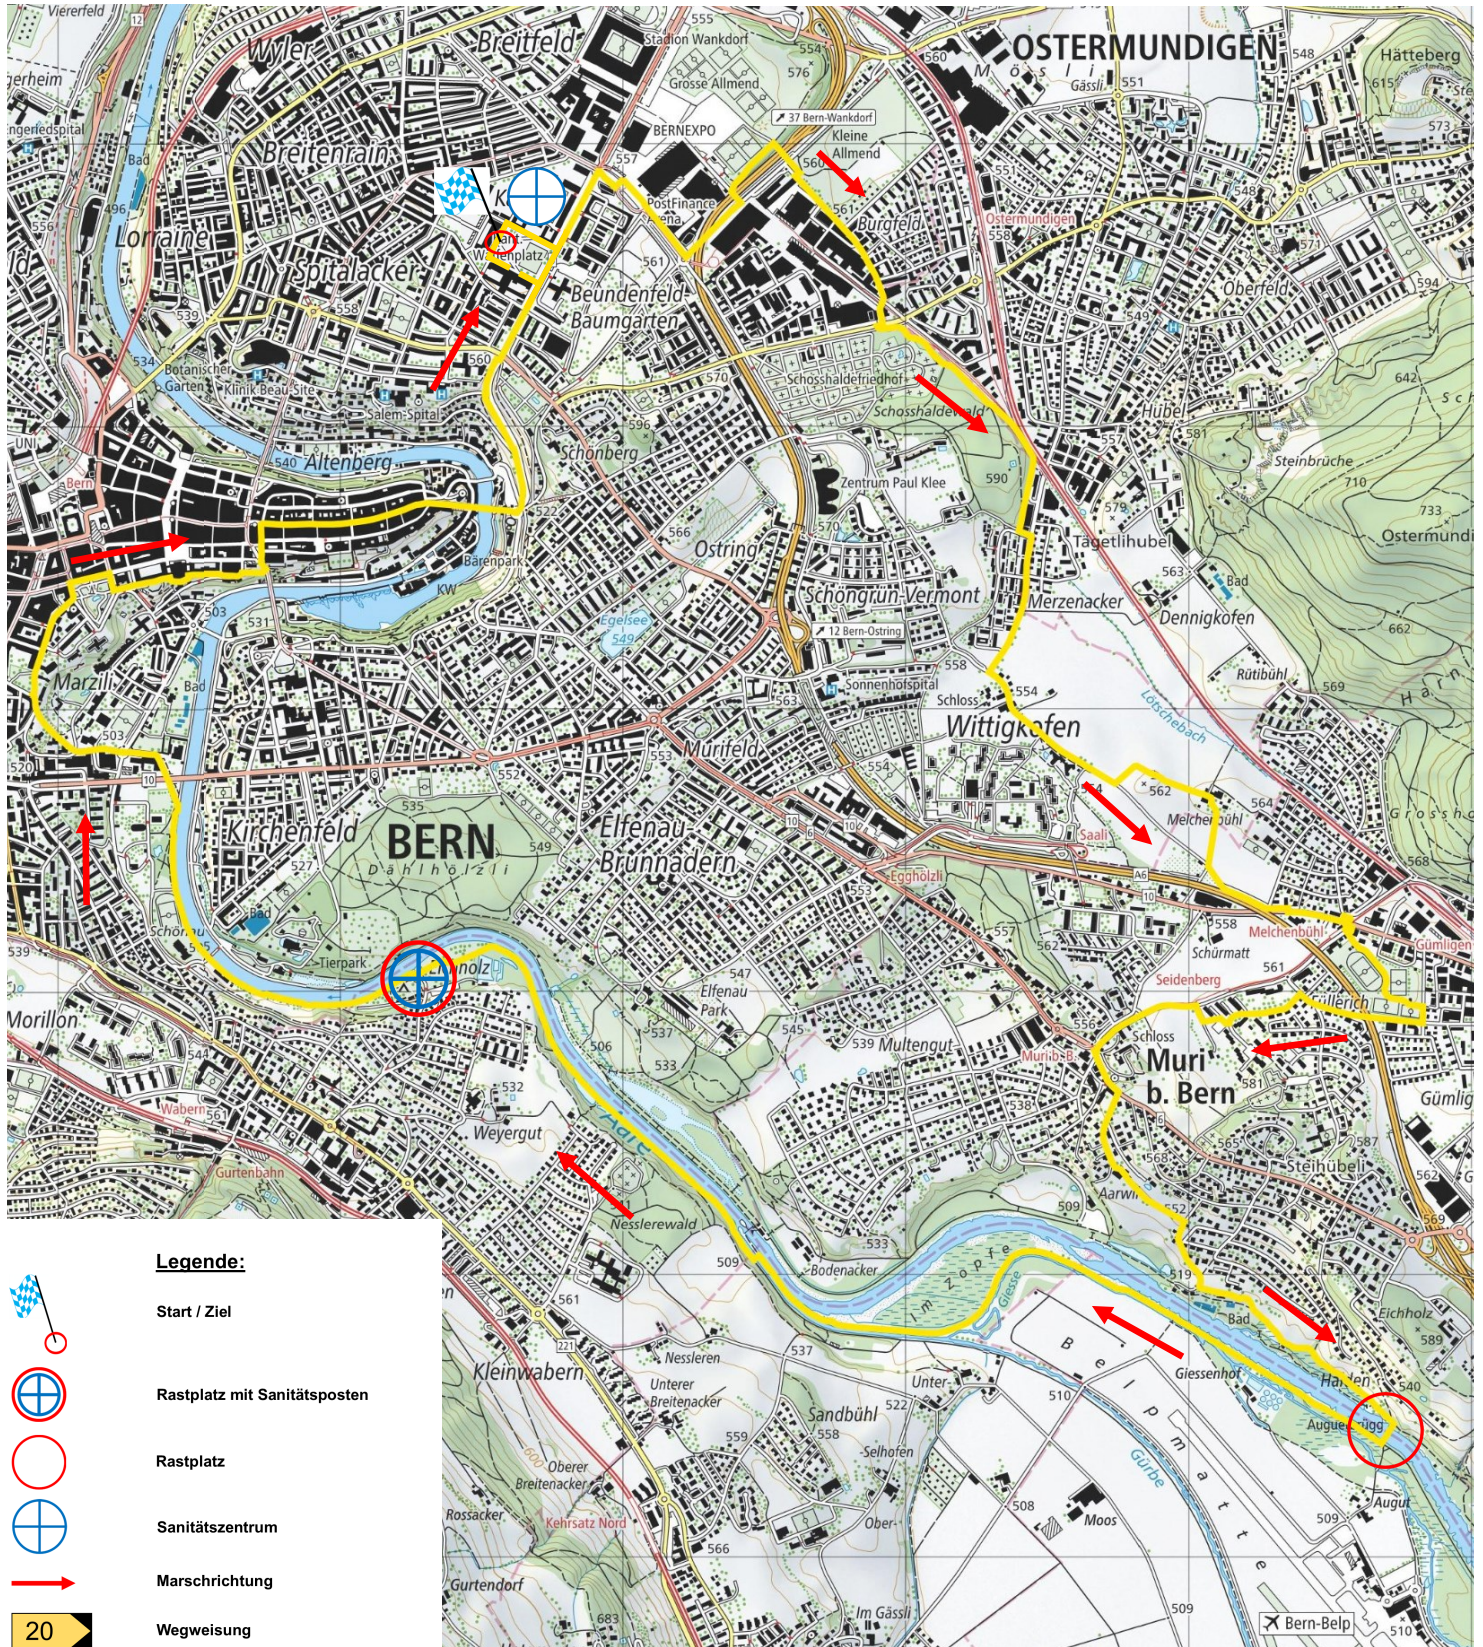

Schweizerischer Zweitagemarsch

20 km Strecke vom Samstag, 1. Juni 2024

Legende:

-  Start / Ziel
-  Rastplatz mit Sanitätsposten
-  Rastplatz
-  Sanitätszentrum
-  Marschrichtung
- Wegweisung

Masstab 1:25'000

500m

Geodaten © swisstopo

Schweizerischer Zweitagemarsch

20 km Strecke vom Sonntag, 2. Juni 2024

- Legende:**
-  Start / Ziel
 -  Rastplatz mit Sanitätsposten
 -  Rastplatz
 -  Sanitätszentrum
 -  Marschrichtung
 -  Wegweisung

Kleine Anpassungen der Strecke bleiben ausdrücklich vorbehalten

Stand 02.05.2024