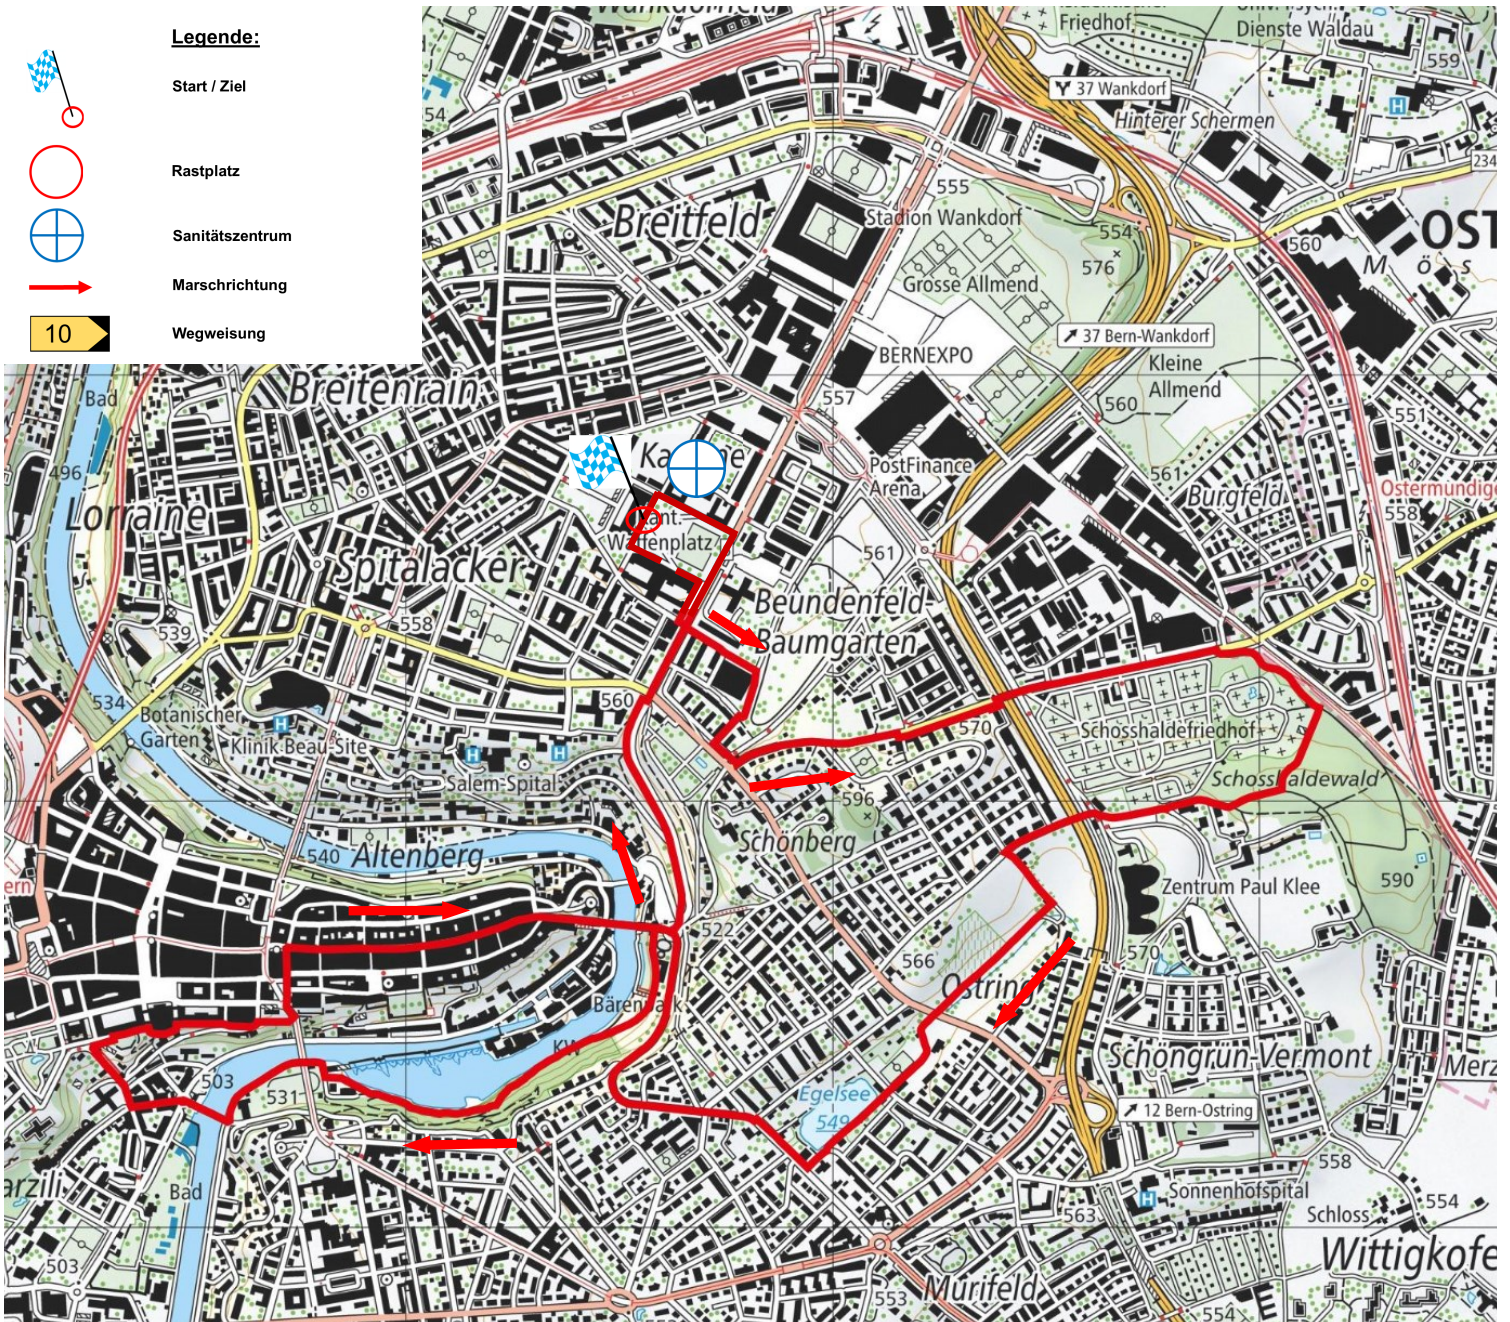

# Schweizerischer Zweitagemarsch

## 10 km Strecke vom Samstag, 1. Juni 2024

### Legende:

-  Start / Ziel
-  Rastplatz
-  Sanitätszentrum
-  Marschrichtung
-  Wegweisung

Masstab 1:20'000

Geodaten © swisstopo

## 10 km Strecke vom Sonntag, 2. Juni 2024

Kleine Anpassungen der Strecke bleiben ausdrücklich vorbehalten

Stand 02.05.2024