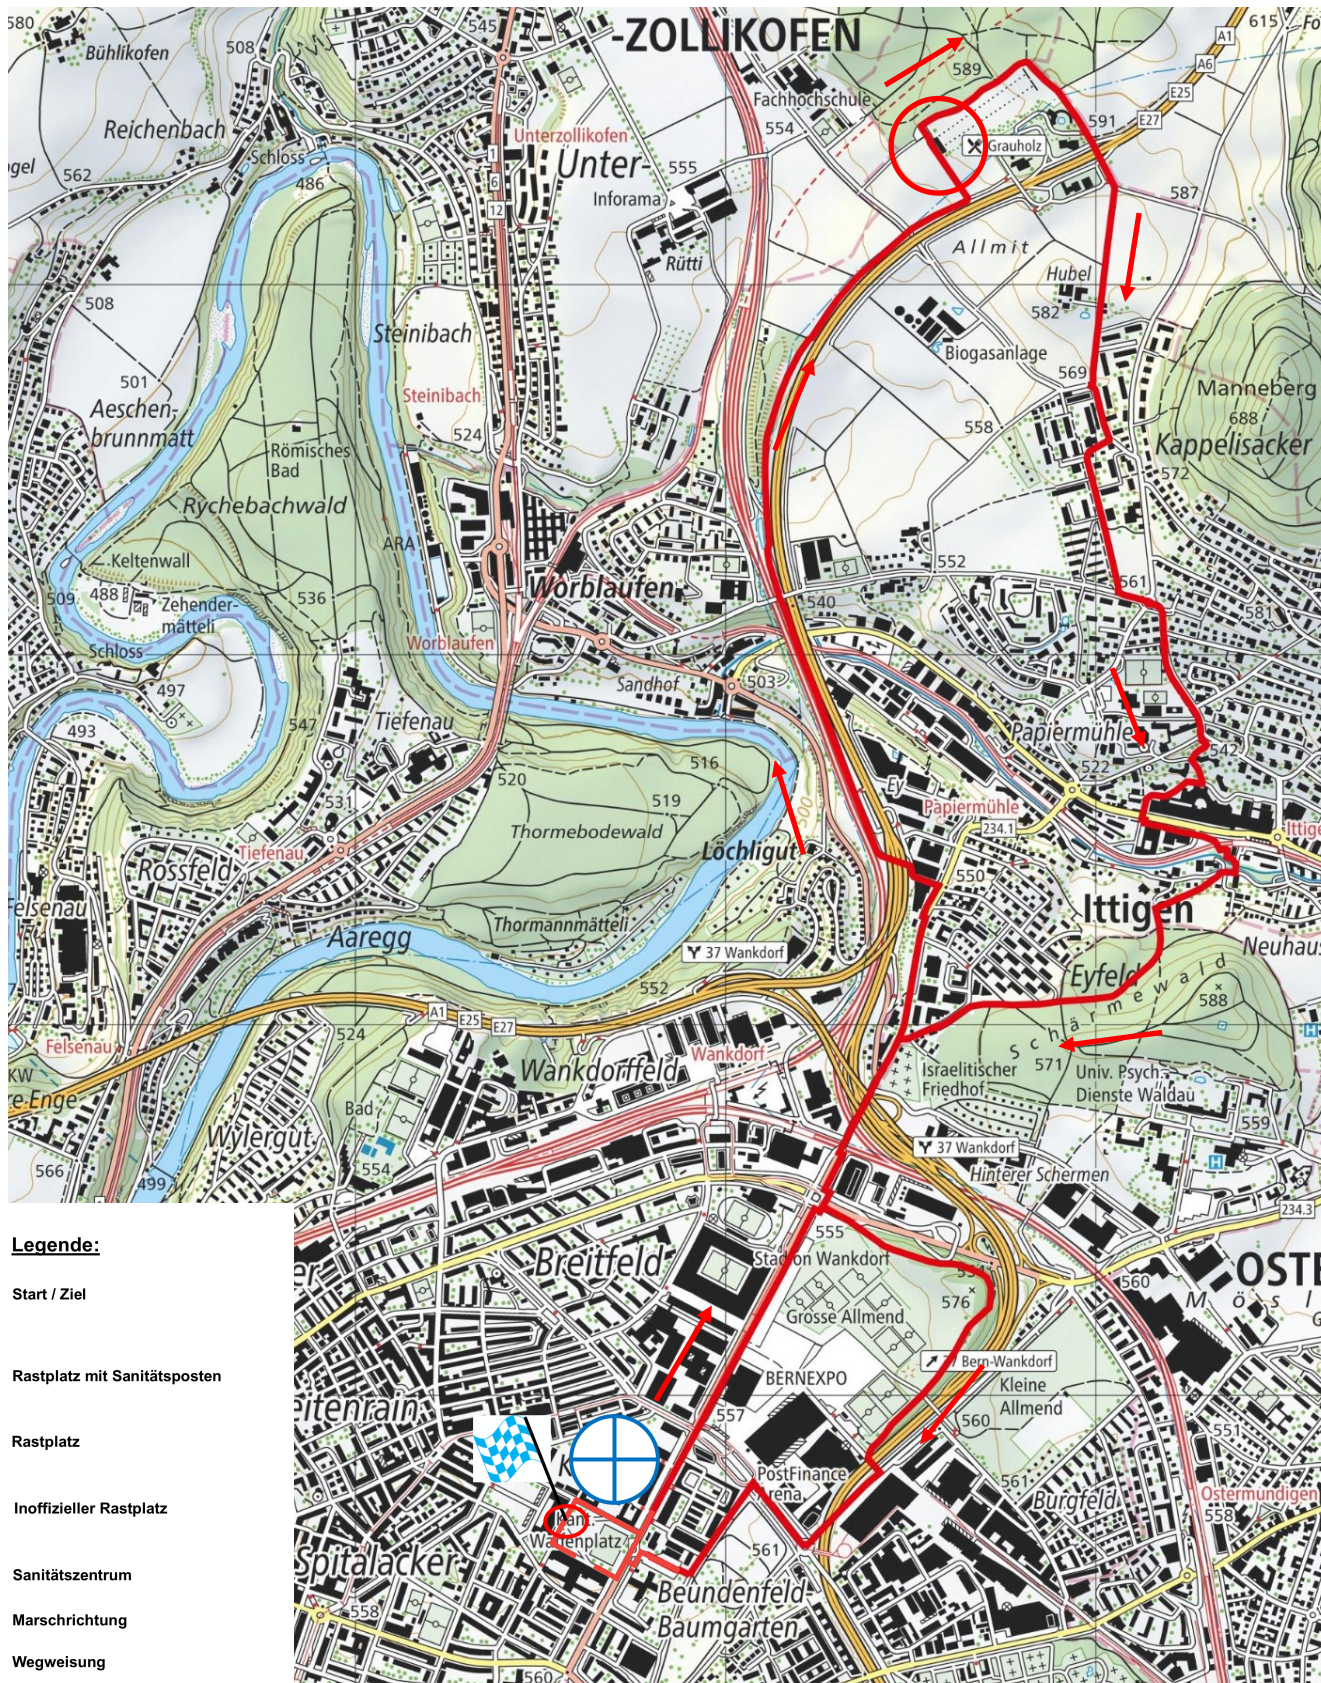

## 10 km Strecke vom Samstag, 1. Juni 2024

### Legende:

-  Start / Ziel
-  Rastplatz
-  Sanitätszentrum
-  Marschrichtung
-  Wegweisung

Masstab 1:20'000

Geodaten © swisstopo

# Schweizerischer Zweitagemarsch

## 10 km Strecke vom Sonntag, 2. Juni 2024

Kleine Anpassungen der Strecke bleiben ausdrücklich vorbehalten

Stand 02.05.2024